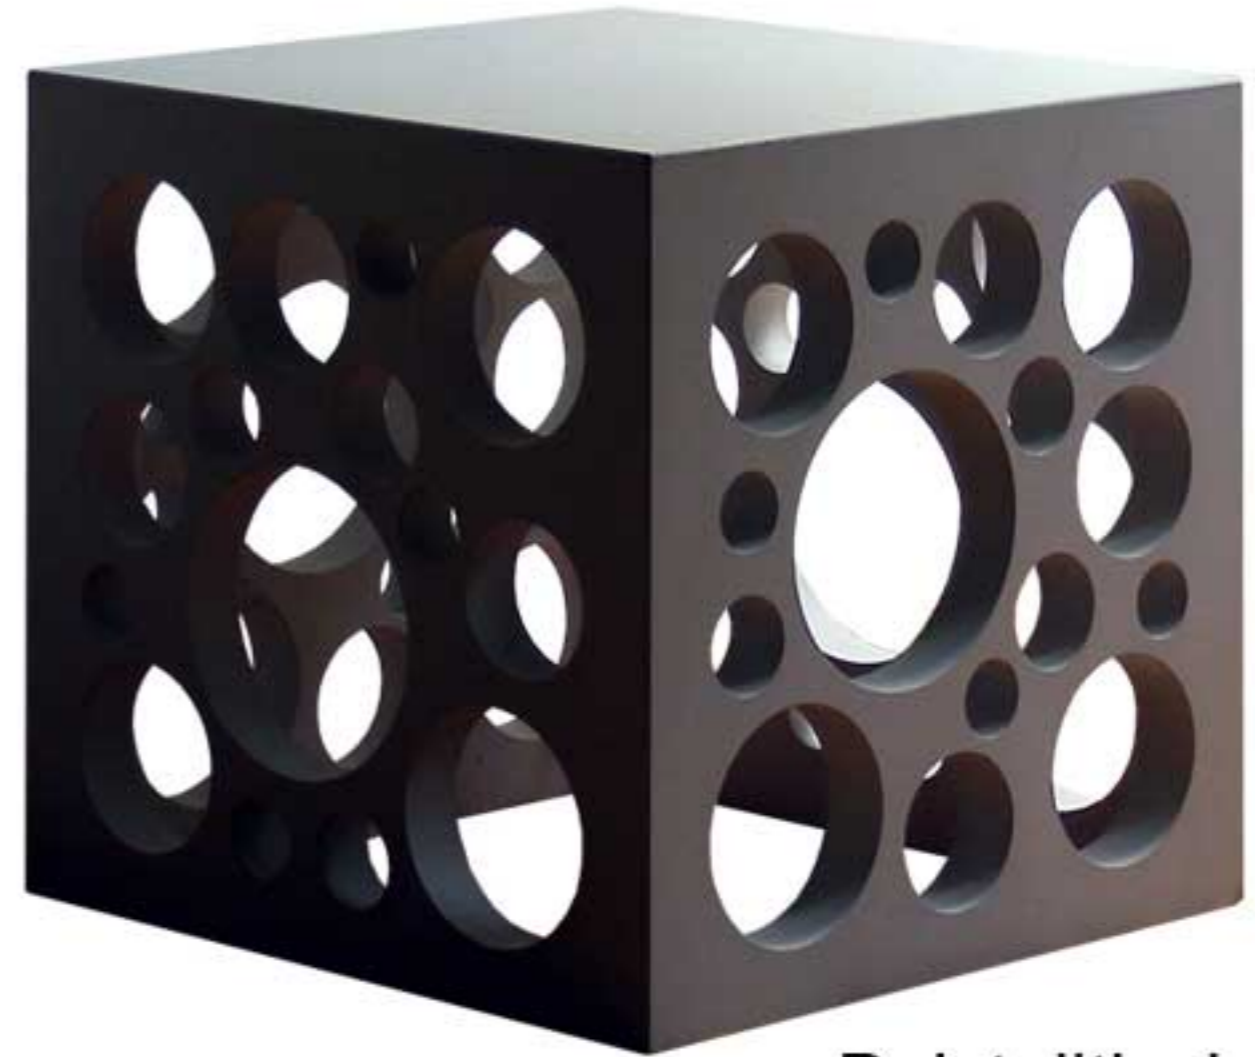

Sitzwürfel

Beistelltisch

cheese

Sitzwürfel 580,00 €
Beistelltisch 580,00 €

450 x 450 x 450 mm
Gewicht 45 Kg

In verschiedenen Farben nach Bemusterung

Design OGGI-Beton

Die Betonmöbel Serie cheese besteht aus dem Sitzwürfel und dem Tisch. Das besondere Merkmal des Sitzwürfels, ist seine leicht gewölbte Sitzfläche. Illuminiert bekommt cheese einen ganz besonderen Reiz.